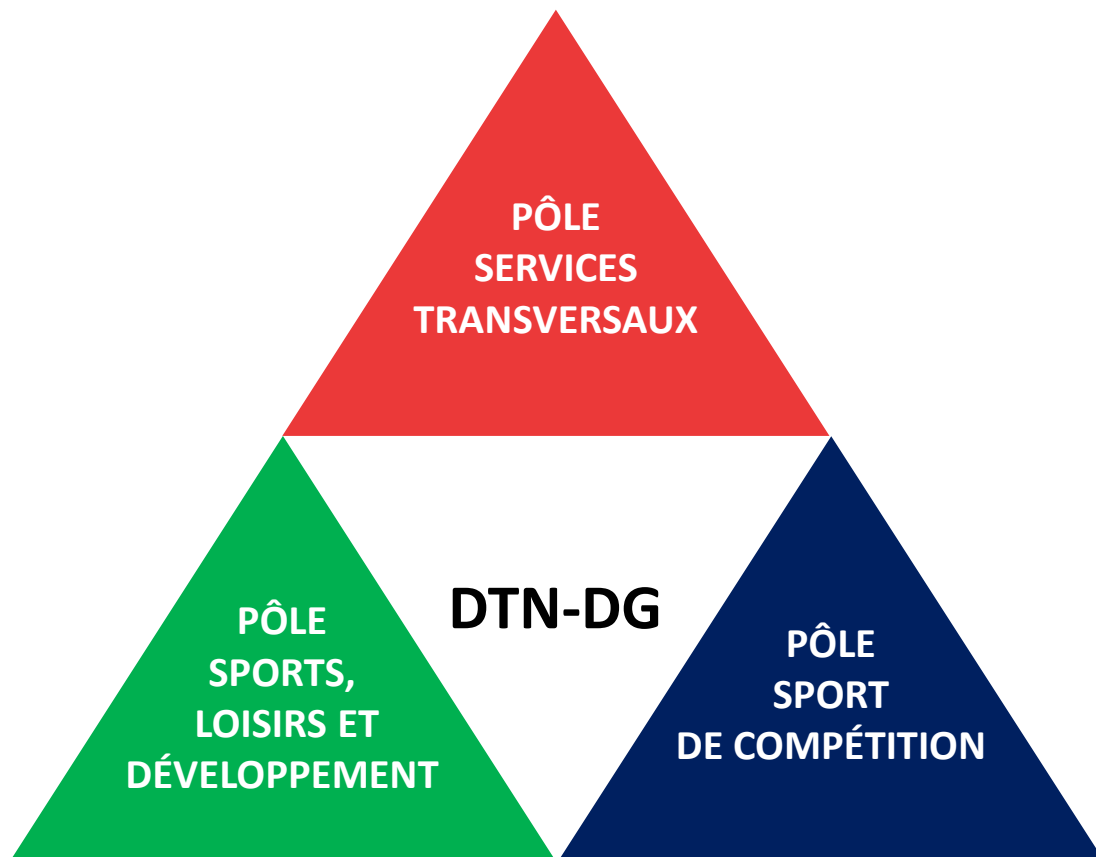

Alexandra VIGOREUX
Directrice de l'administration générale
avigoureux@ffck.org

DIRECTION ADMINISTRATION GÉNÉRALE

SERVICES GÉNÉRAUX, RH & JURIDIQUE

**Alexandra VIGOUREUX**Directrice de l'administration générale
avigoureux@ffck.org**Paul MALNOUX**Chargé de mission administration
générale
pmalnoux@ffck.org